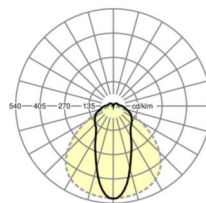

параметры

номер заказа	19150004040
код EAN	4020863413843
номер таможенного тарифа	94051190
Знак прохождения контроля	IP 20, класс защиты I, ENEC10 VDE, F, HACCP DIN10500/Food/IFS-пригодность для применения/BRC, Indoor, CE
Степень ударопрочности IK	IK03 (10°C bis 30°C)
Температура окружения	ta 10°C в 30°C
Гарантийный срок	5 лет
Государственные программы поддержки	BEG - государственные субсидии для энергосберегающих зданий (действительна только для Германии)

электротехника

Балласт	Электронный драйвер (1 штука)
Мощность системы	64W
сетевое напряжение	230V/50Hz
автоматический предохранитель (пусковой ток)	10 штук/B10, 16 штук/B16, 10 штук/C10, 16 штук/C16
класс энергосбережения/Источник света	B

Оптика

Оснастка	LED, цветопередача/оттенок света CRI ≥ 80 / 4000K
Допуск для координаты цветности (MacAdam)	3SDCM
Фотобиологическая безопасность (светильник)	RG1
Номинальный световой поток	10921lm
Срок службы LED	50000h L80/B10 (Tq 30°C)
светоотдача светильников	171lm/W
Угол излучения	45° (C0) / 100° (C90)
UGR поп./вдоль	25.1 / 25.0

DEEP-LINK

<https://www.regiolux.de/ru/article/19150004040>