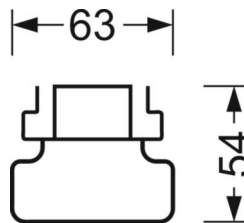

Ссылка	LED 11000lm 840
ηLB	100 %
Φ ↓/↑	90 % / 10 %
UGR поп./вдоль	25.1 / 25.0